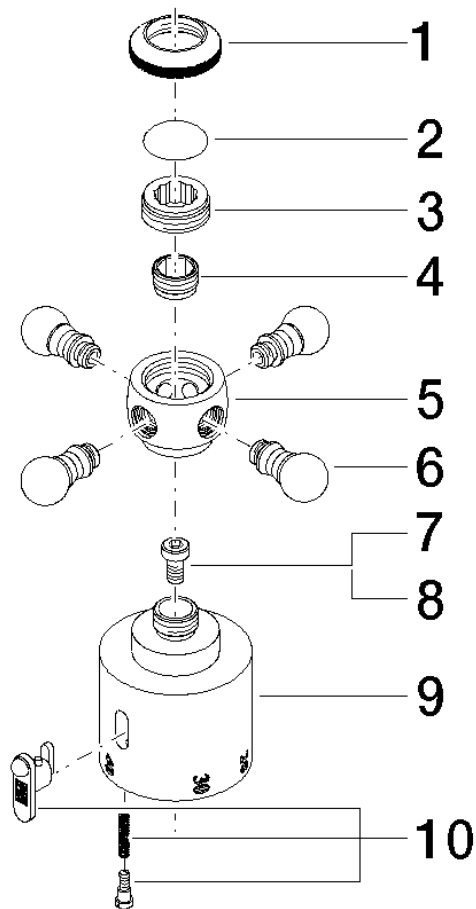

11 420 360

	Dark Platinum brossé	11 420 360-99
	Chrome	11 420 360-00
	Platine brossé	11 420 360-06
	Platine	11 420 360-08
	Laiton (Or 23cts)	11 420 360-09
	Laiton brossé (Or 23cts)	11 420 360-28

MADISON Poignée de graduation - Dark Platinum brossé

MADISON

11 420 360

11 420 360

11 420 360

Les pièces pour les autres finitions peuvent être trouvées ici : [Chrome](#)

### Liste des pièces de rechange

N°	Article Numéro	Désignation	Fréquence de montage	Délai de livraison
1	09 20 36 005-99	poignée	1	30
2	09 26 01 016 90	accessoires	1	2
3	09 20 83 006 90	poignée	1	2
4	09 24 03 119 90	raccord à vis	1	2
5	09 20 36 060-99	poignée	1	30
6	09 20 36 004-99	poignée	4	30
7	90 30 30 027 00 90	vis	1	2
8	09 30 33 004 90	vis	1	2
9	09 17 33 003-99	poignée	1	30
10	90 21 33 020 00 90	poignée	1	2